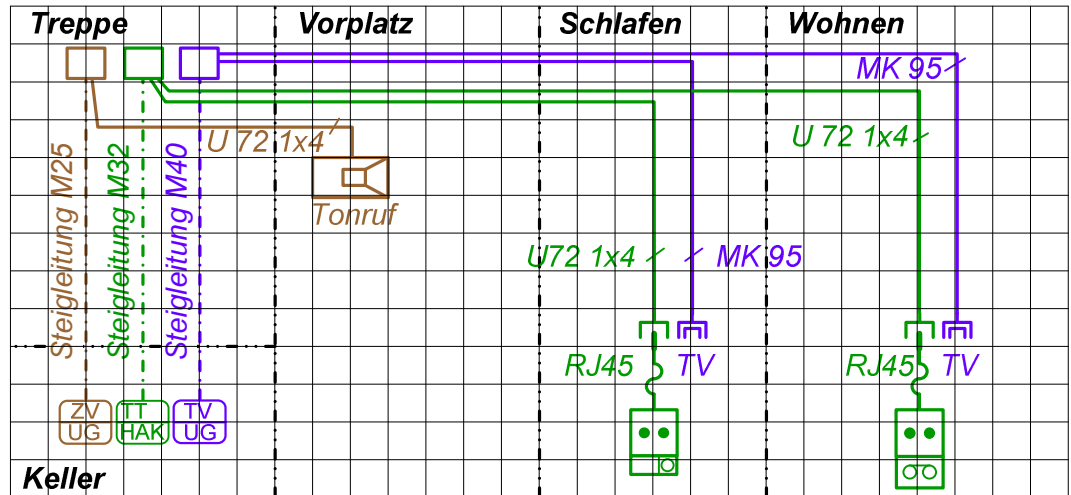

2½-Zimmerwohnung

- Installation: Unterputz (UP). Alle Leitungen und Apparate sind zu bezeichnen.
 Treppe: Durchgangsboxen ohne Klemmen für Sonnerie, Telefon- und Fernsehverkabelung, Sonnerietaster
 Vorplatz: Tonruf
 Vorplatz: Tonruf
 Schlafen: Steckdose RJ45 für Telefon mit Gebührenmelder, TV-Steckdose
 Wohnen: Steckdose RJ45 für Telefon mit Anrufbeantworter, TV-Steckdose

Prinzipschema

Legende:

Alle Installationen und Dosen: UP

Alle nicht bez.

Rohre: M25

Lageplan

Installation

- a Keine Dosen in der Küchenkombination
- b Keine Leitungen durch das Treppenhaus oder durch den Kamin.
- c Keine Deckenleitungen zu Dosen unter dem Fenster oder in der Türe

Legende:

Alle Installationen und Dosen: UP

Alle nicht bez.

Rohre: M25

Ringleitung für ISDN

Die Steckdosen und Apparate werden für ISDN an einem Bus angeschlossen. Aus diesem Grunde wurden während einigen Jahren Ringförmige Strukturen für ISDN verlegt. Diese Strukturen werden noch angetroffen. Neuanlagen werden wieder sternförmig installiert.