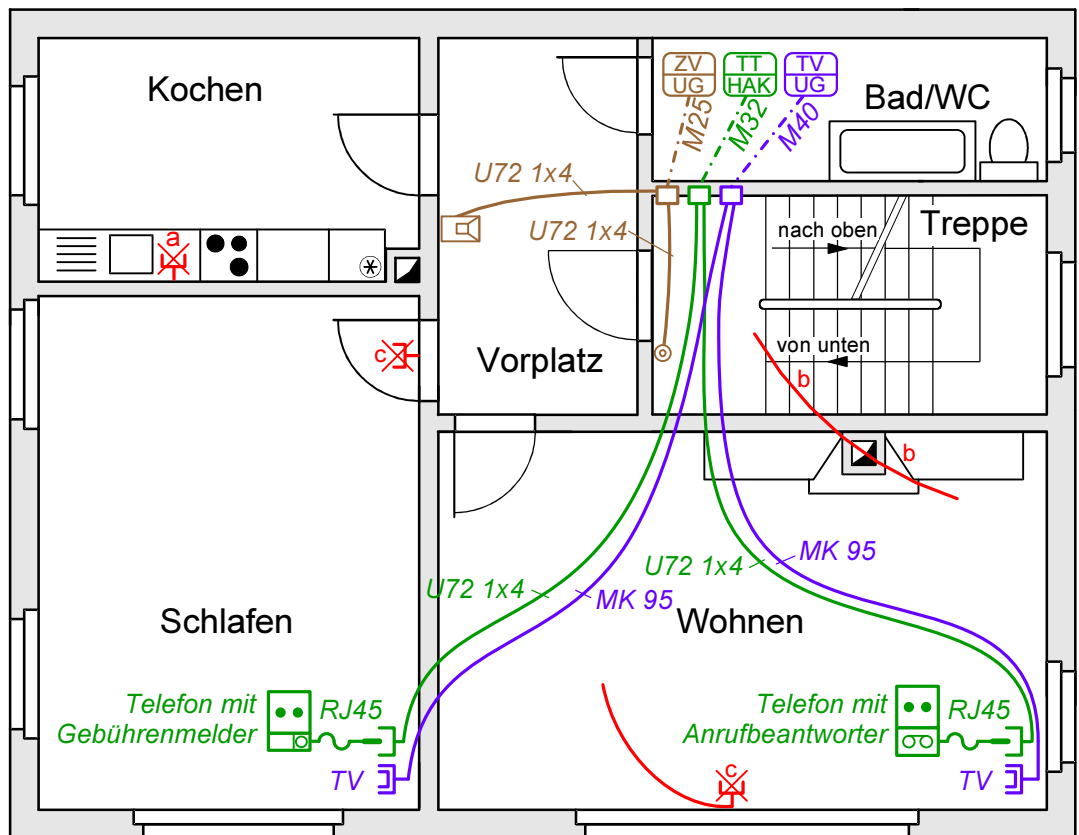

2½-Zimmerwohnung

- Installation: Unterputz (UP). Alle Leitungen und Apparate sind zu bezeichnen.
 Treppe: Durchgangsboxen ohne Klemmen für Sonnerie, Telefon- und Fernsehverkabelung, Sonnerietaster
 Vorplatz: Tonruf
 Vorplatz: Tonruf
 Schlafen: Steckdose RJ45 für Telefon mit Gebührenmelder, TV-Steckdose
 Wohnen: Steckdose RJ45 für Telefon mit Anrufbeantworter, TV-Steckdose

Prinzipschema

Legende:

Alle Installationen und Dosen: UP

Alle nicht bez.

Rohre: M25

Lageplan

Installation

- a Keine Dosen in der Küchenkombination
- b Keine Leitungen durch das Treppenhaus oder durch den Kamin.
- c Keine Deckenleitungen zu Dosen unter dem Fenster oder in der Türe

Legende:

Alle Installationen und Dosen: UP

Alle nicht bez.

Rohre: M25

Ringleitung für ISDN

Die Steckdosen und Apparate werden für ISDN an einem Bus angeschlossen. Aus diesem Grunde wurden während einigen Jahren Ringförmige Strukturen für ISDN verlegt. Diese Strukturen werden noch angetroffen. Neuanlagen werden wieder sternförmig installiert.